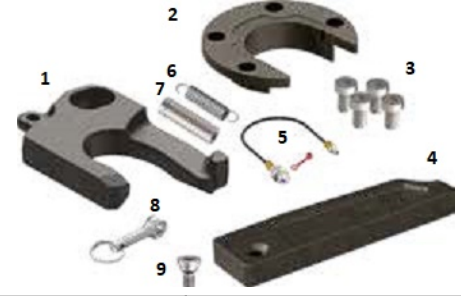

W15236

BEŞİNCİ TEKER FIFTH WHEEL

JSK 37 ...

TAMİR TAKIMI REPAIR KIT

MODEL	START YEAR	END YEAR	OEM / COMPARISON NO	TECHNICAL SPECIFICATIONS
JSK 26 D	-	-	SK3121-60Z	
JSK 36 C	-	-	1- SK 1489ZS	
JSK 36 DA	-	-	2- SK 310593	
JSK 36 DV	-	-	3-SK 310592	
JSK 37 CV	-	-	4-SK 310802	
JSK 37 CW	-	-	5- 4337200900	
JSK 37 CZ	-	-	6- SK 847	
JSK 37 EA	-	-	7- SK 210667	
JSK 37 EAW	-	-	8- SK 312155	
JSK 37 ER	-	-	9- SK 1513S	
JSK 37 ERW	-	-	10- SK 1513S1	
JSK 37 EW	-	-	11- SK 1513S2	
JSK ME 140	-	-		
JSK ME 140 DW	-	-		

W15249

BEŞİNCİ TEKER FIFTH WHEEL

JSK 42 K...

TAMİR TAKIMI REPAIR KIT

MODEL	START YEAR	END YEAR	OEM / COMPARISON NO	TECHNICAL SPECIFICATIONS
JSK 42	-	-	SKE001640020	6- SK847
JSK 42 K2	-	-	1- SK 1489ZS (SK 3221-52 Z)	7-SK 210667
JSK 42 K6	-	-	2- SK 310594 with SKE001740020	8-SK212204
JSK 42 K7	-	-	3- SK 3121-55	9-SKE001009720S
JSK 42 K8	-	-	4- SK 0010097 with 9 bolt	
JSK 42 MK 162	-	-	5-SK3108-02	